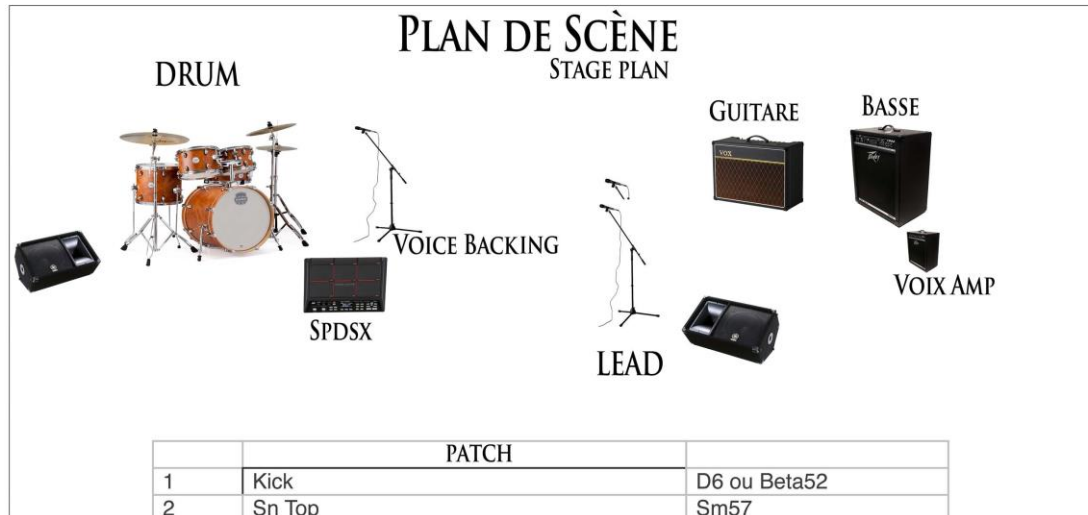

MAMA KILLA

CONTACT : 06 79 97 18 92

FICHE TECHNIQUE

TECHNICAL RIDER

	PATCH	
1	Kick	D6 ou Beta52
2	Sn Top	Sm57
3	Sn Bot	Sm57
4	Hh	KM184, 451b, MK012
5	Tom Mid	e604
6	Tom Floor	e604
7	OH L	KM184, 451b, MK012
8	OH R	KM184, 451b, MK012
9	SpdSX Sub	DI
10	SpdSX Synth	DI
11	Gtr Bass	421
12	Gtr 609	e609
13	Gtr 57	SM 57
14	Voix Amp	SM 57
15	Voix Lead	SM 58
16	Voix Back	SM 58

MAMA KILLA EST UN DUO ROCK GARAGE MODERNE

À LA GUITARE UN OCTAVER ENVOYE OU NON DANS UN AMPLI BASSE AVEC UNE AB BOX

À LA BATTERIE UTILISE UN SAMPLER SPDSX, UNE LIGNE POUR LES SUB, UNE LIGNE POUR DIVERS SYNTHÉS

POUR LA VOIX LEAD IL Y À DEUX MICROS DONT UN QUI PASSE PAR UNE OVERDRIVE D'AMPLI